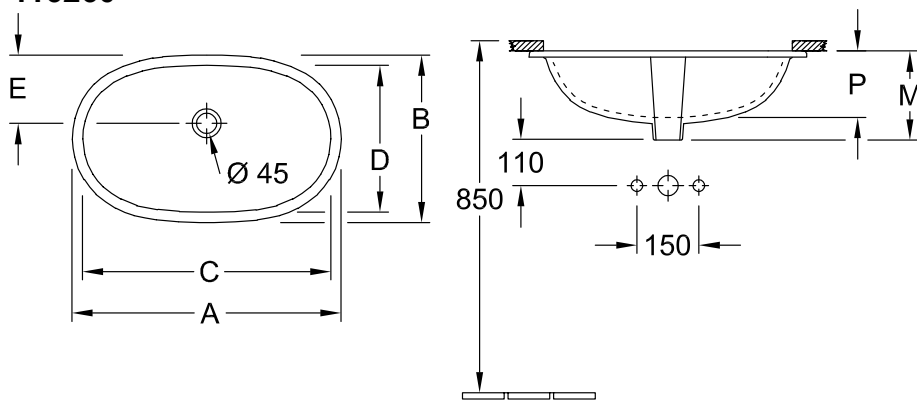

### 1 . POSITION

<b>Modell</b>	<b>416260</b>
Коллекция	O.novo
Проекты	 START
Ширина	600 mm
Depth	350 mm
Weight	8,7 kg
Описание	Санитарная керамика вырез столешницы под раковину можно выполнять только с оригинальной раковиной, т.к. допустимо отклонение в размере на несколько мм, возможен монтаж под ламинированные столешницы или столешницы из натурального камня крепежный комплект входит в комплект поставки EN 31, EN 14688
Тип смесителя / Отверстие для смесителя Указание	без предусмотренного для смесителя отверстия
Перелив Указание	с переливом
Материал	Санитарная керамика
Specification texts	O.novo; Раковина для установки под столешницу; Санитарная керамика; Размер: 600 x 350 mm; Округлые версии; без предусмотренного для смесителя отверстия; с переливом; вырез столешницы под раковину можно выполнять только с оригинальной раковиной, т.к. допустимо отклонение в размере на несколько мм, возможен монтаж под ламинированные столешницы или столешницы из натурального камня; крепежный комплект входит в комплект поставки; EN 31, EN 14688

## ЦВЕТА

Альпийский белый	41626001	4051202085391
Альпийский белый CeramicPlus	416260R1	4051202095857

ТЕХНИЧЕСКИЕ ЧЕРТЕЖИ

416260

	A	B	C	D	E	M	P
4162 60	650	400	600	350	165	208	160
4162 50	580	370	530	320	145	200	150