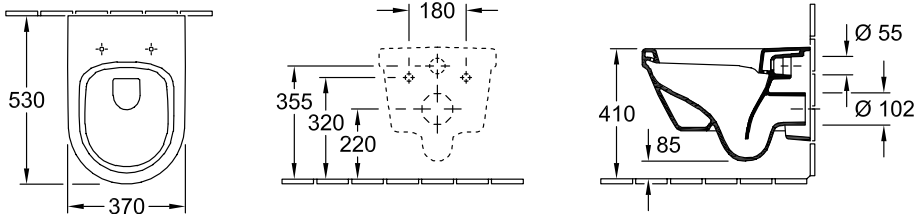

ТЕХНИЧЕСКИЕ ЧЕРТЕЖИ

5684H1